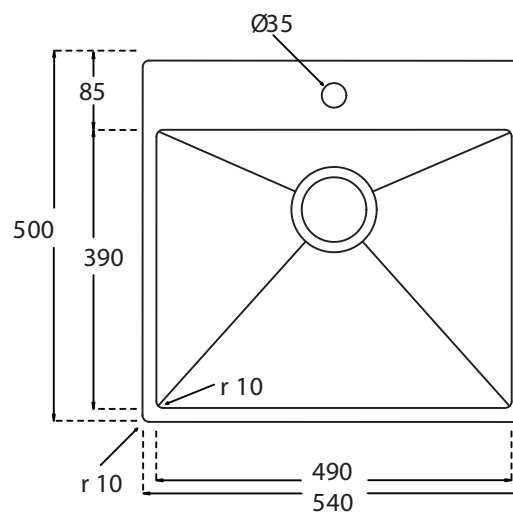

Kubus 540 Soft køkkenvask Udskæringsmål

Varenr.: 10255
VVS-nr.: 681366115

Godstykkelse: 1,2 mm
Min. skabsbredde: 600 mm

Fikseringsclips til nedfældning medfølger

LAVABO®

UDSKÆRINGSMÅL Nedfældning
AUSSPARURNG Einbau
CUTOUT Normal installation

UDSKÆRINGSMÅL Planlimning
AUSSPARURNG Flächenbündig
CUTOUT Flush mount