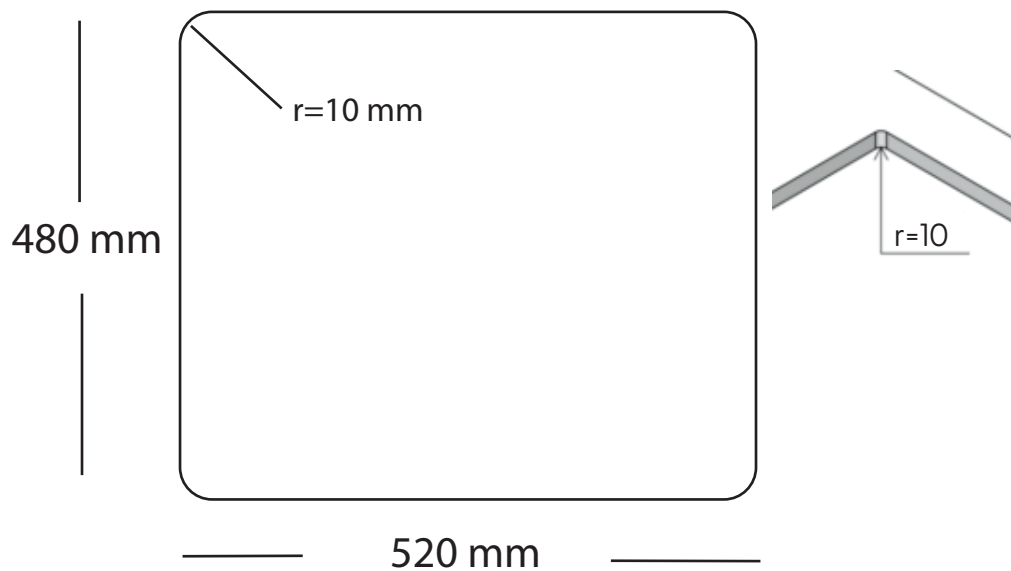

Kubus 540 Soft køkkenvask Udskæringsmål

Varenr.: 10255
VVS-nr.: 681366115

Godstykkelse: 1,2 mm
Min. skabsbredde: 600 mm

Fikseringsclips til nedfældning medfølger

LAVABO®

UDSKÆRINGSMÅL Nedfældning
AUSSPARURNG Einbau
CUTOUT Normal installation

UDSKÆRINGSMÅL Planlimning
AUSSPARURNG Flächenbündig
CUTOUT Flush mount